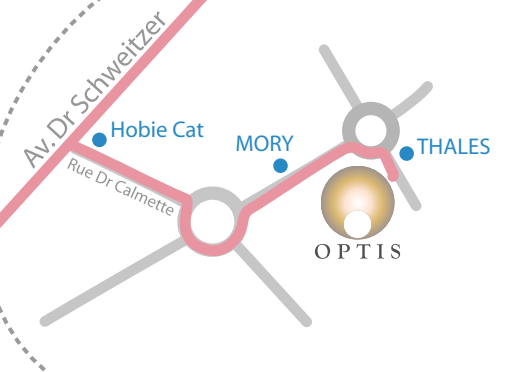

www.OPTIS-WORLD.com

Par la route

De Marseille : Autoroute A50 direction Toulon, puis A57 direction Nice, sortie N°6 / La Farlède.

De Nice : Autoroute A8 direction Aix-en-Provence, puis A57 direction Nice, sortie N°6 / La Farlède.

De l'Aéroport d'Hyeres

Toulon/Hyères Aéroport - 0h20
Autoroute A570 direction Toulon.
sortie N°6 / ZI Toulon-Est

De la gare de Toulon

La gare de Toulon est à 15Km d'OPTIS 0h20
Paris-Toulon TGV - 4h
Autoroute A57 direction Nice, sortie N°6 / La Farlède.

**TOULON
MARSEILLE**

 Aéroport Marseille Provence
100 Km - 1h20

OPTIS
ZE La Farlède
Rue Parmentier
83210 La Farlède
France

GPS / SATNAV :
N 43°09'11 E 06°02'56

Tel: +33 494 086 690
info@optis-world.com

NICE 
Aéroport
Nice Côte d'Azur
134 Km - 1h30

Sortie N°6
"La Farlède"

Av. Dr Schweitzer

Sortie N°6
ZI TOULON-EST
La Garde

A570

HYERES 
Aéroport International
Toulon - Hyeres
16 Km - 0h20